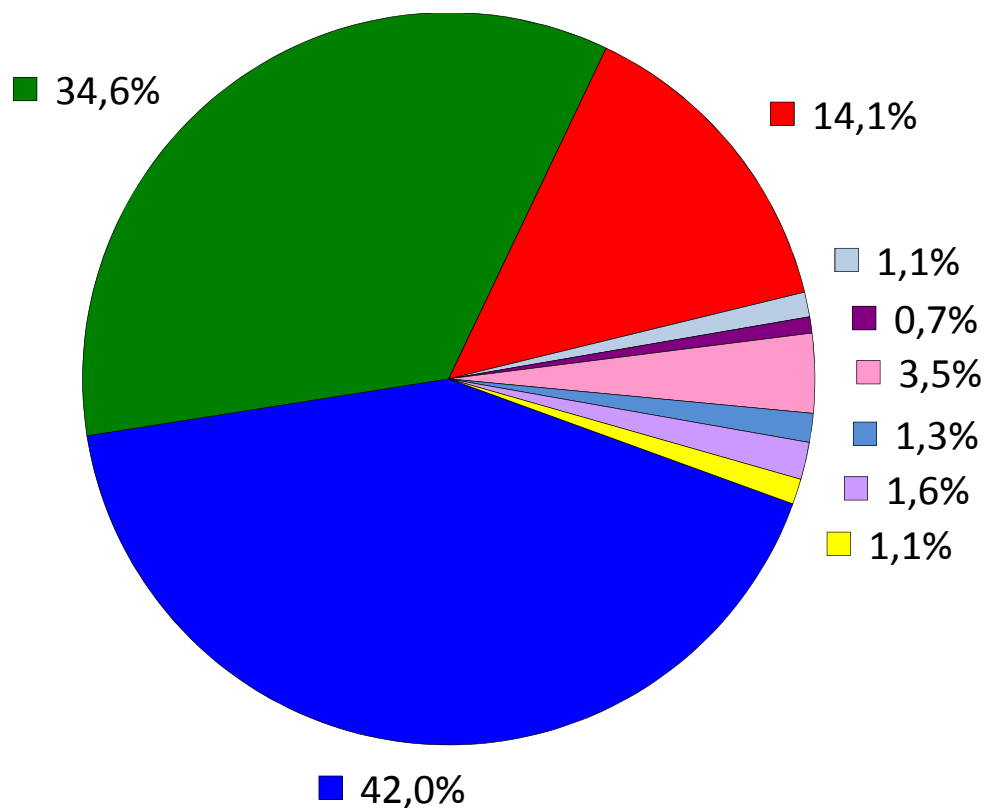

RIPARTIZIONE DEL TRAFFICO 2016 PER NAZIONALITÀ
RÉPARTITION DU TRAFIC 2016 PAR NATIONALITÉ
TRAFFIC DISTRIBUTION PER NATIONALITY - YEAR 2016

Veicoli leggeri (moto+autovetture)
Véhicules légers (motos+voitures)
Light vehicles (motorcycles+cars)

Veicoli pesanti (autobus+camion)
Poids lourds (autocars+camions)
HGV (coaches and lorries)

■ F	■ I	■ CH	■ B-L	■ NL	■ GB	■ D-A	■ EST	■ DIV
---------------------------------------	--	---------------------------------------	--	--	--	--	---	---