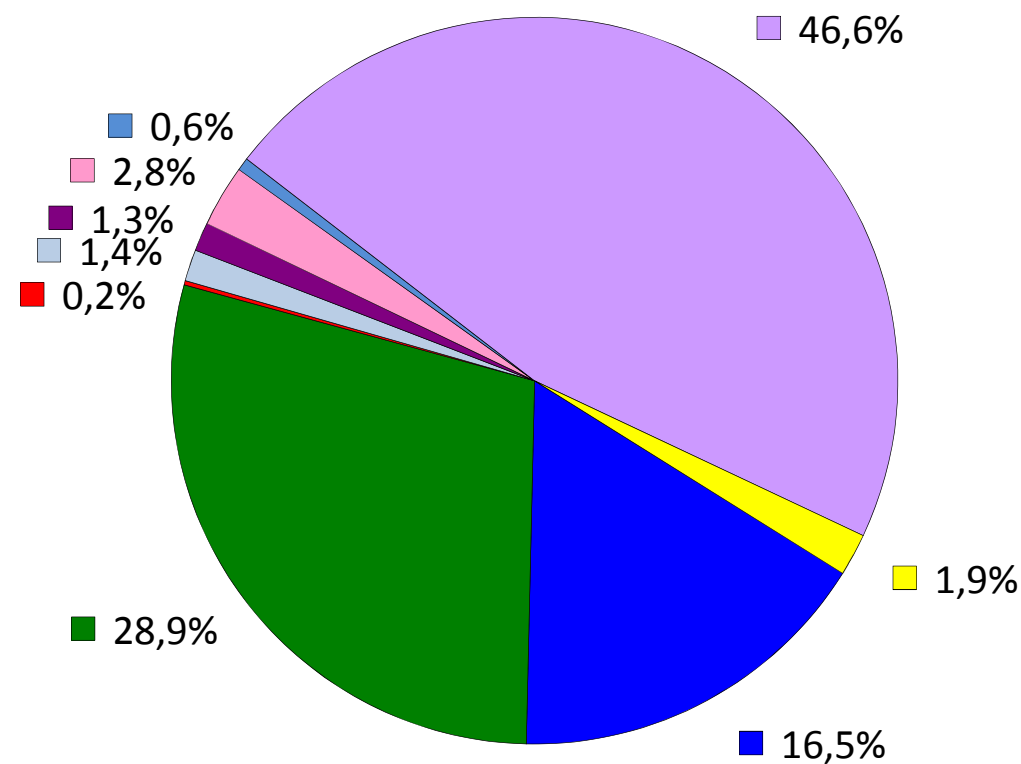

RIPARTIZIONE DEL TRAFFICO 2016 PER NAZIONALITÀ
RÉPARTITION DU TRAFIC 2016 PAR NATIONALITÉ
TRAFFIC DISTRIBUTION PER NATIONALITY - YEAR 2016

Veicoli leggeri (moto+autovetture)
Véhicules légers (motos+voitures)
Light vehicles (motorcycles+cars)

Veicoli pesanti (autobus+camion)
Poids lourds (autocars+camions)
HGV (coaches and lorries)

■ F	■ I	■ CH	■ B-L	■ NL	■ GB	■ D-A	■ EST	■ DIV
---------------------------------------	--	---------------------------------------	--	--	--	--	---	---