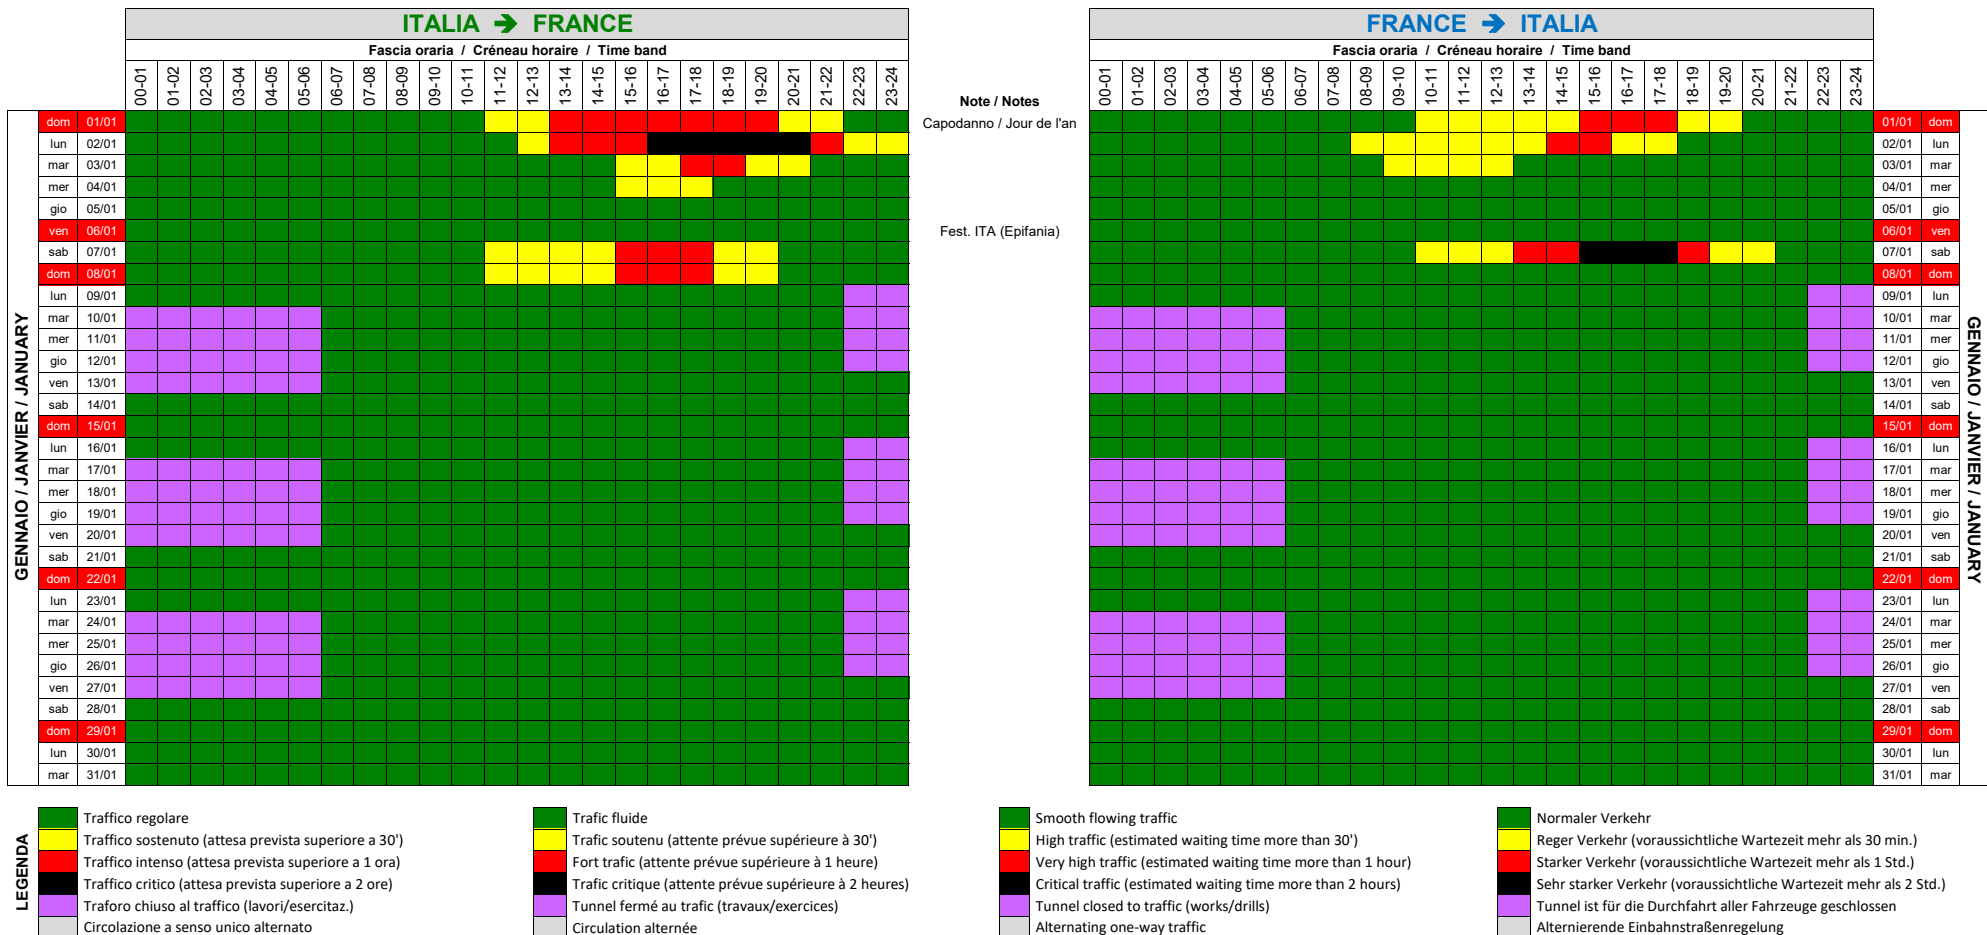

CALENDARIO PREVISIONALE DEL TRAFFICO 2023 / CALENDRIER PRÉVISIONNEL DE TRAFIC 2023 / FORECAST TRAFFIC CALENDAR 2023

ITA - Previsioni realizzate considerando un traffico continuo, senza eventi che comportino interruzioni temporanee della circolazione, o rallentamenti dovuti ai controlli alla frontiera.
 FRA - Prévisions réalisées en tenant compte d'un trafic continu, sans événements entraînant des interruptions temporaires de la circulation, ou des ralentissements dûs aux contrôles à la frontière.
 ENG - On the basis of a regular traffic, without any event causing temporary traffic closure, or traffic slowing down due to boarder controls.

GENNAIO / JANVIER / JANUARY

CALENDARIO PREVISIONALE DEL TRAFFICO 2023 / CALENDRIER PRÉVISIONNEL DE TRAFIC 2023 / FORECAST TRAFFIC CALENDAR 2023

ITA - Previsioni realizzate considerando un traffico continuo, senza eventi che comportino interruzioni temporanee della circolazione, o rallentamenti dovuti ai controlli alla frontiera.

FRA - Prévisions réalisées en tenant compte d'un trafic continu, sans événements entraînant des interruptions temporaires de la circulation, ou des ralentissements dûs aux contrôles à la frontière.

ENG - On the basis of a regular traffic, without any event causing temporary traffic closure, or traffic slowing down due to boarder controls.