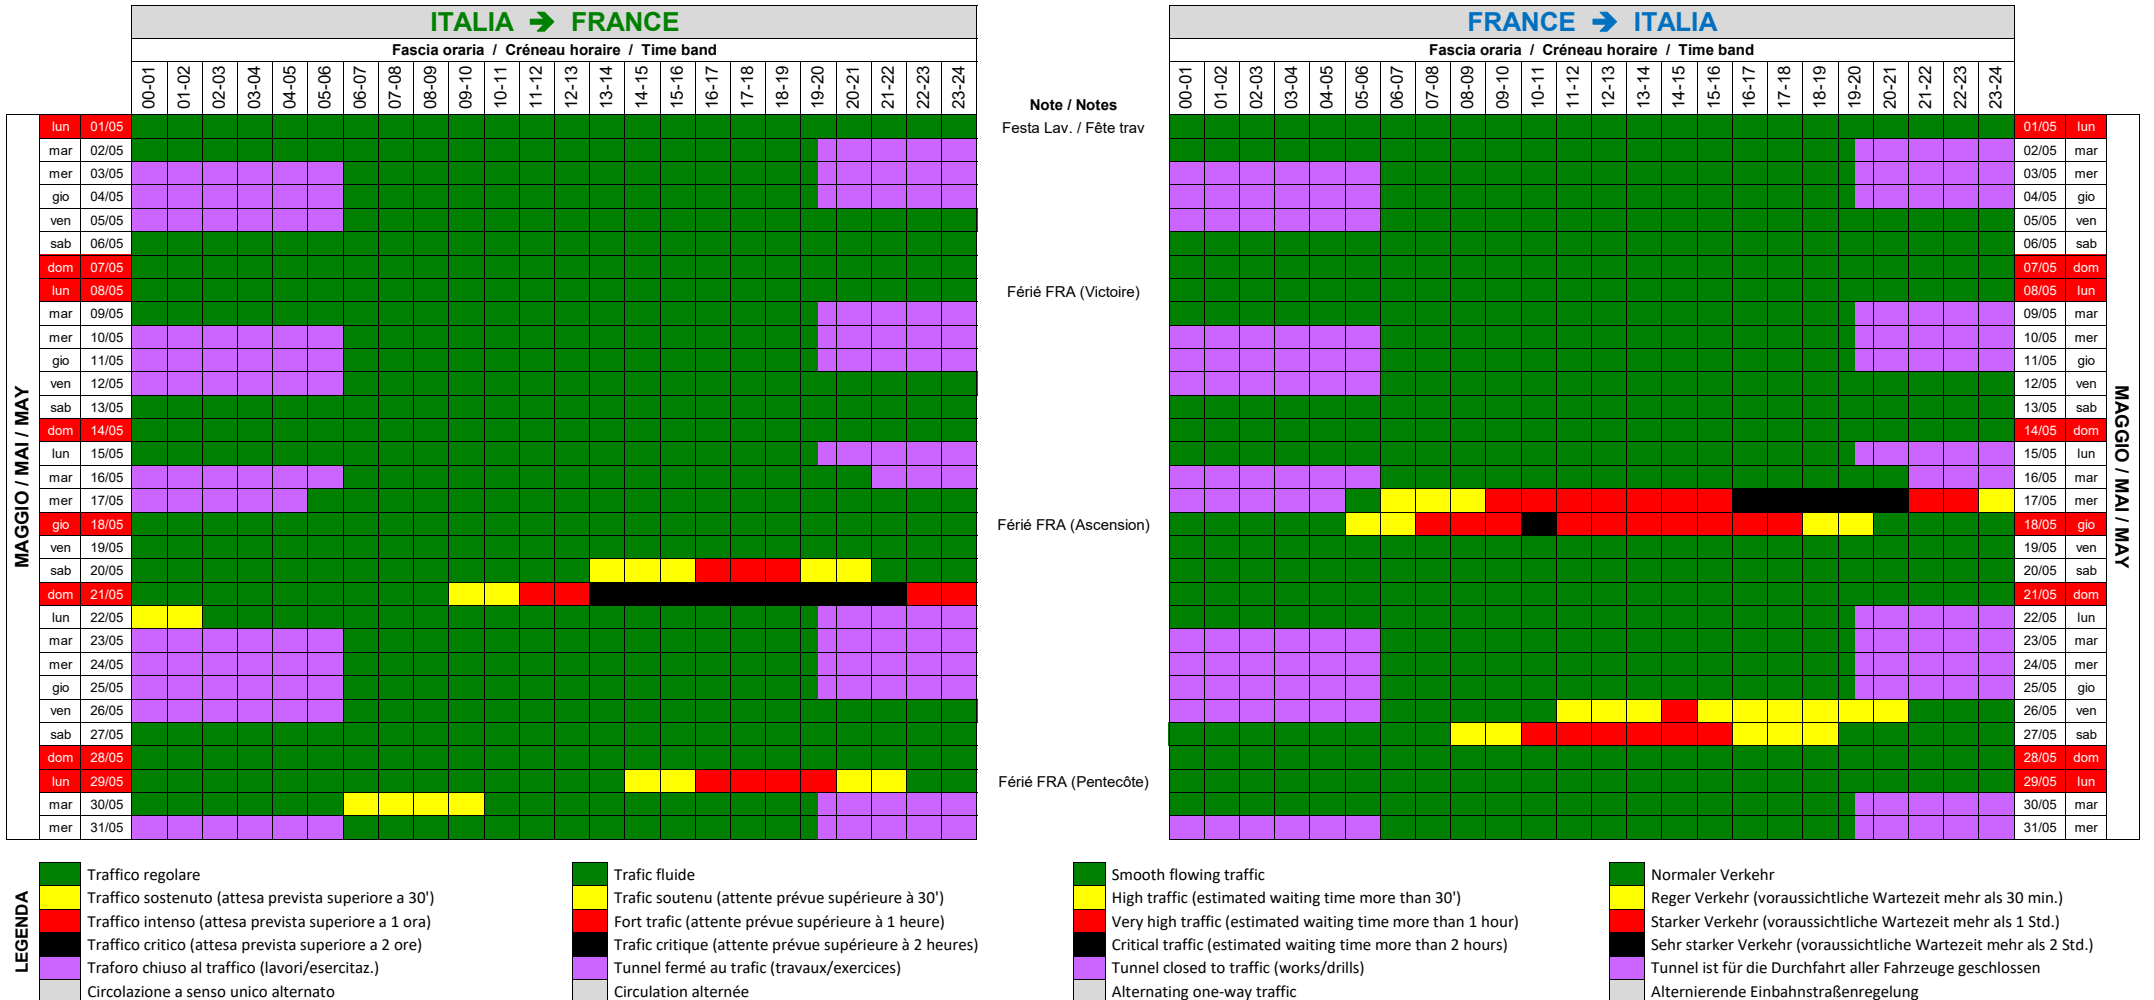

CALENDARIO PREVISIONALE DEL TRAFFICO 2023 / CALENDRIER PRÉVISIONNEL DE TRAFIC 2023 / FORECAST TRAFFIC CALENDAR 2023

ITA - Previsioni realizzate considerando un traffico continuo, senza eventi che comportino interruzioni temporanee della circolazione, o rallentamenti dovuti ai controlli alla frontiera.

FRA - Prévisions réalisées en tenant compte d'un trafic continu, sans événements entraînant des interruptions temporaires de la circulation, ou des ralentissements dus aux contrôles à la frontière.

ENG - On the basis of a regular traffic, without any event causing temporary traffic closure, or traffic slowing down due to border controls.

FRA - Prévisions réalisées en tenant compte d'un trafic continu, sans événements entraînant des interruptions temporaires de la circulation, ou des ralentissements dûs aux contrôles à la frontière.

ENG - On the basis of a regular traffic, without any event causing temporary traffic closure, or traffic slowing down due to border controls.