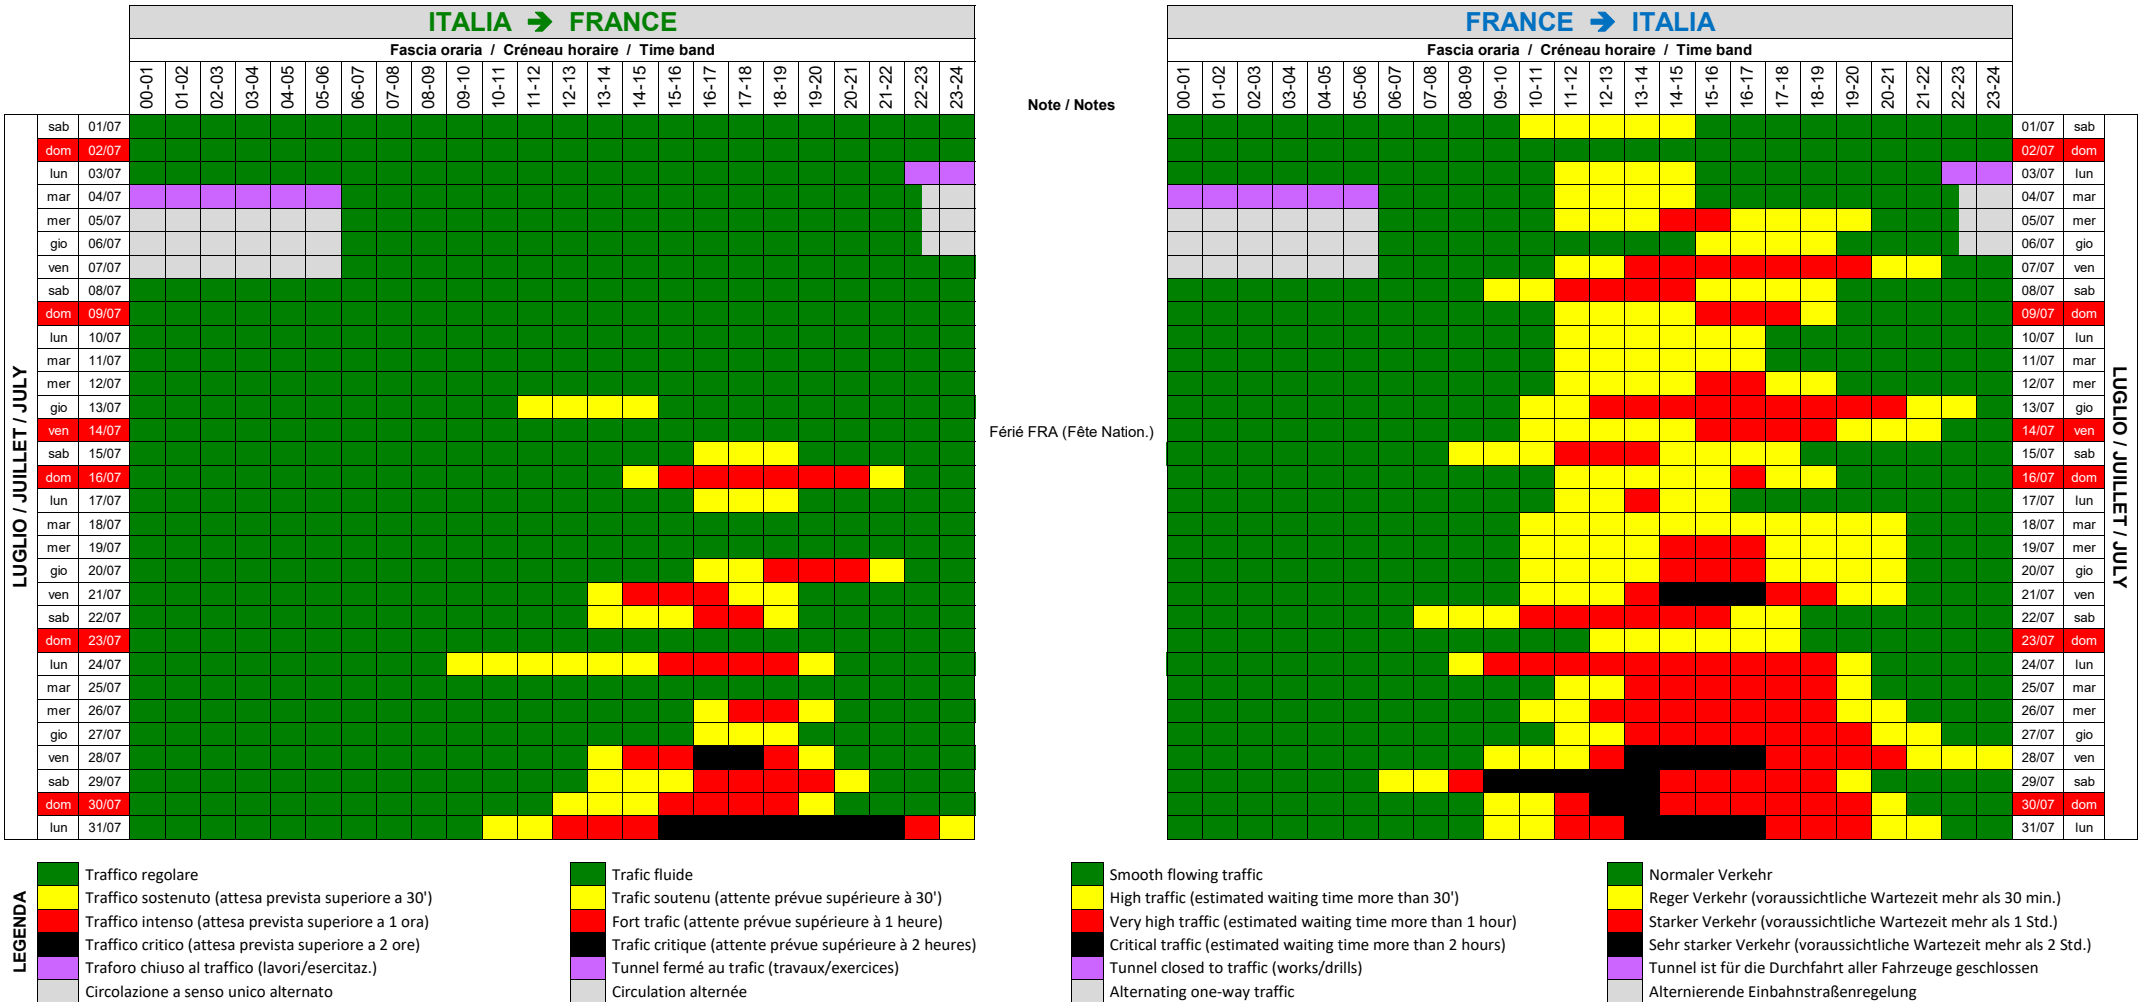

CALENDARIO PREVISIONALE DEL TRAFFICO 2023 / CALENDRIER PRÉVISIONNEL DE TRAFIC 2023 / FORECAST TRAFFIC CALENDAR 2023

ITA - Previsioni realizzate considerando un traffico continuo, senza eventi che comportino interruzioni temporanee della circolazione, o rallentamenti dovuti ai controlli alla frontiera.

FRA - Prévisions réalisées en tenant compte d'un trafic continu, sans événements entraînant des interruptions temporaires de la circulation, ou des ralentissements dûs aux contrôles à la frontière.

ENG - On the basis of a regular traffic, without any event causing temporary traffic closure, or traffic slowing down due to border controls.

LUGLIO / JUILLET / JULY

LUGLIO / JUILLET / JULY

CALENDARIO PREVISIONALE DEL TRAFFICO 2023 / CALENDRIER PRÉVISIONNEL DE TRAFIC 2023 / FORECAST TRAFFIC CALENDAR 2023

ITA - Previsioni realizzate considerando un traffico continuo, senza eventi che comportino interruzioni temporanee della circolazione, o rallentamenti dovuti ai controlli alla frontiera.

FRA - Prévisions réalisées en tenant compte d'un trafic continu, sans événements entraînant des interruptions temporaires de la circulation, ou des ralentissements dus aux contrôles à la frontière.

ENG - On the basis of a regular traffic, without any event causing temporary traffic closure, or traffic slowing down due to border controls.