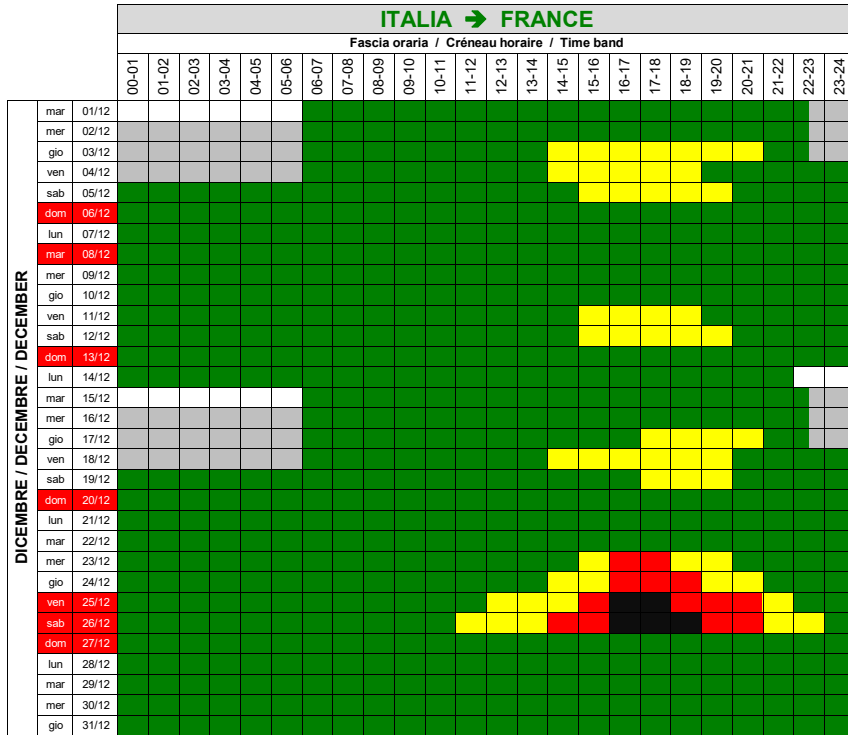

PREVISIONI DEL TRAFFICO 2020 / PRÉVISIONS DE TRAFIC 2020 / TRAFFIC FORECASTS 2020

1. **LEGENDA**
2. Traffico regolare
   - Traffico sostenuto (attesa prevista superiore a 30')
   - Traffico intenso (attesa prevista superiore a 1 ora)
   - Traffico critico (attesa prevista superiore a 2 ore)
   - Traforo chiuso al traffico (lavori/esercitaz.)
   - Circolazione a senso unico alternato

- Trafic fluide
- Trafic soutenu (attente prévue supérieure à 30')
- Fort trafic (attente prévue supérieure à 1 heure)
- Trafic critique (attente prévue supérieure à 2 heures)
- Tunnel fermé au trafic (travaux/exercices)
- Circulation alternée

Note / Notes

Fest. ITA (Immacolata)

Natale / Noël
Fest. ITA (S. Stefano)

- Smooth flowing traffic
- High traffic (estimated waiting time more than 30')
- Very high traffic (estimated waiting time more than 1 hour)
- Critical traffic (estimated waiting time more than 2 hours)
- Tunnel closed to traffic (works/drills)
- Alternating one-way traffic

- Normaler Verkehr
- Reger Verkehr (voraussichtliche Wartezeit mehr als 30 min.)
- Starker Verkehr (voraussichtliche Wartezeit mehr als 1 Std.)
- Sehr starker Verkehr (voraussichtliche Wartezeit mehr als 2 Std.)
- Tunnel ist für die Durchfahrt aller Fahrzeuge geschlossen
- Alternierende Einbahnstraßenregelung