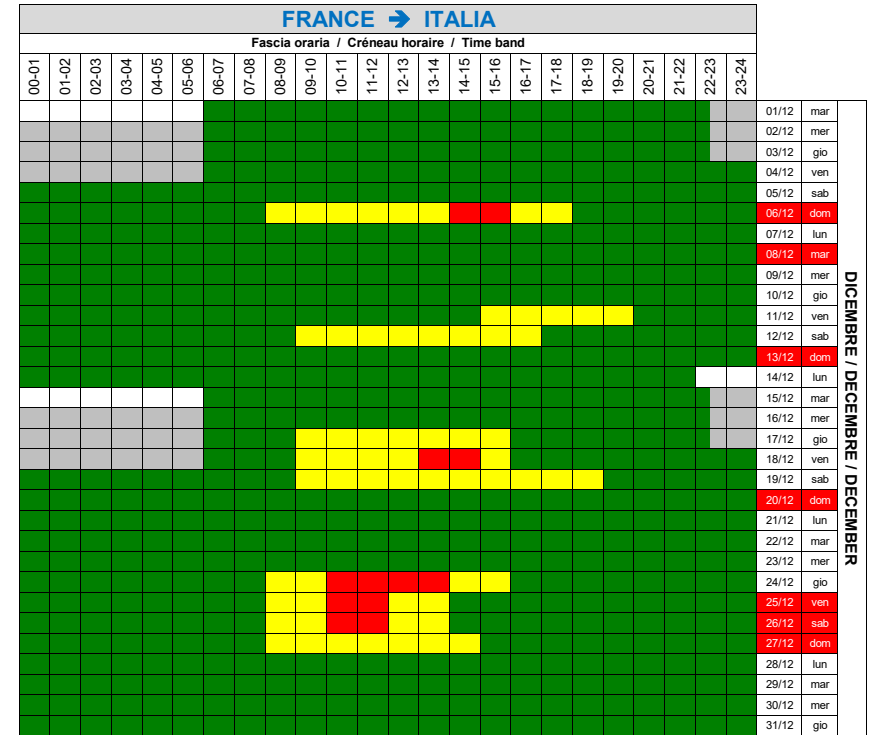

PREVISIONI DEL TRAFFICO 2020 / PRÉVISIONS DE TRAFIC 2020 / TRAFFIC FORECASTS 2020

1. **LEGENDA**
2. Traffico regolare
   - Traffico sostenuto (attesa prevista superiore a 30')
   - Traffico intenso (attesa prevista superiore a 1 ora)
   - Traffico critico (attesa prevista superiore a 2 ore)
   - Traforo chiuso al traffico (lavori/esercitaz.)
   - Circolazione a senso unico alternato

- Trafic fluide
- Trafic soutenu (attente prévue supérieure à 30')
- Fort trafic (attente prévue supérieure à 1 heure)
- Trafic critique (attente prévue supérieure à 2 heures)
- Tunnel fermé au trafic (travaux/exercices)
- Circulation alternée

Note / Notes

Fest. ITA (Immacolata)

Natale / Noël
Fest. ITA (S. Stefano)

- Smooth flowing traffic
- High traffic (estimated waiting time more than 30')
- Very high traffic (estimated waiting time more than 1 hour)
- Critical traffic (estimated waiting time more than 2 hours)
- Tunnel closed to traffic (works/drills)
- Alternating one-way traffic

- Normaler Verkehr
- Reger Verkehr (voraussichtliche Wartezeit mehr als 30 min.)
- Starker Verkehr (voraussichtliche Wartezeit mehr als 1 Std.)
- Sehr starker Verkehr (voraussichtliche Wartezeit mehr als 2 Std.)
- Tunnel ist für die Durchfahrt aller Fahrzeuge geschlossen
- Alternierende Einbahnstraßenregelung