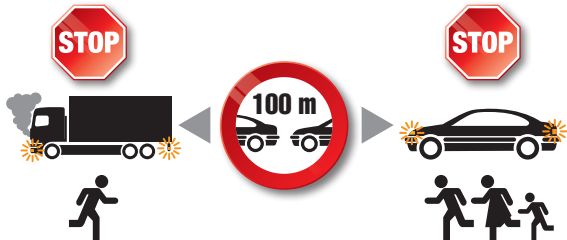

TUNNEL DU MONT BLANC

CONSERVAMI
GARDE-MOI

KEEP ME WITH YOU
BITTE AUFBEWAHREN!

SE POSSIBILE... • SI POSSIBILE... • IF POSSIBLE... • FALLS MÖGLICH...

UTILIZZO GRATUITO - USAGE GRATUIT
FREE USE - KOSTENLOSE NUTZUNG

TRAFORO DEL MONTE BIANCO

CONSERVAMI
GARDE-MOI

KEEP ME WITH YOU
BITTE AUFBEWAHREN!

ASCOLTATELA
ÉCOUTEZ-LA
LISTEN TO IT
HÖREN SIE ZU!

Pour votre sécurité
Per la vostra sicurezza

Contrôles automatiques
Controlli elettronici