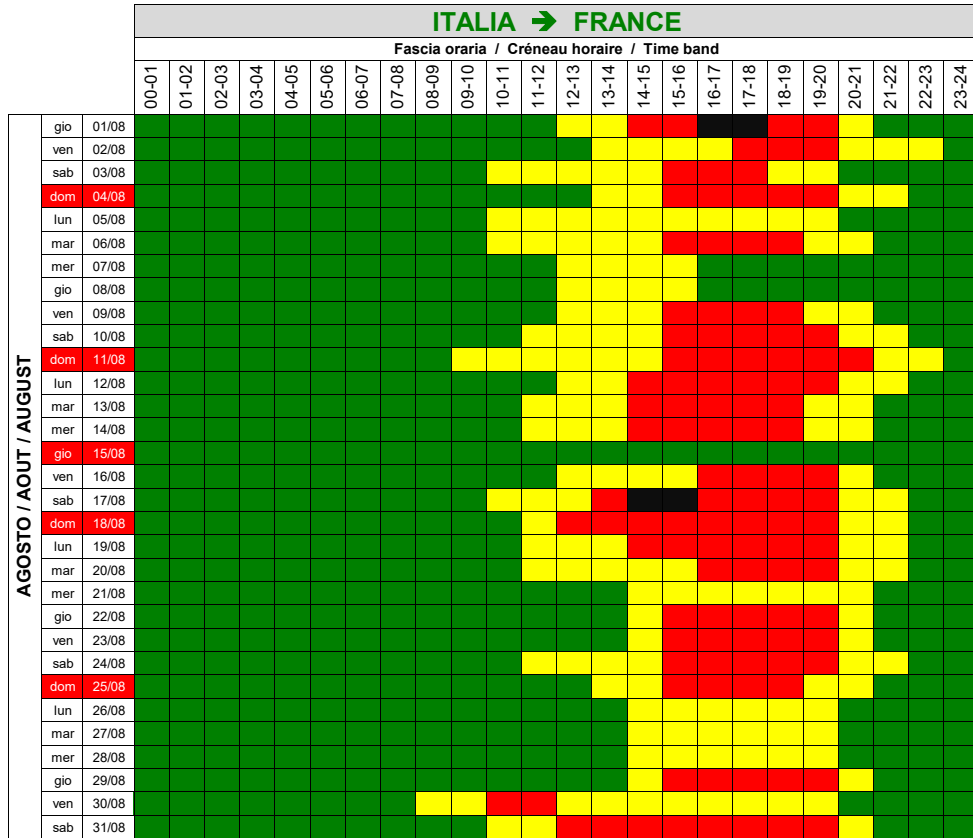

PREVISIONI DEL TRAFFICO 2019 / PRÉVISIONS DE TRAFIC 2019 / TRAFFIC FORECASTS 2019