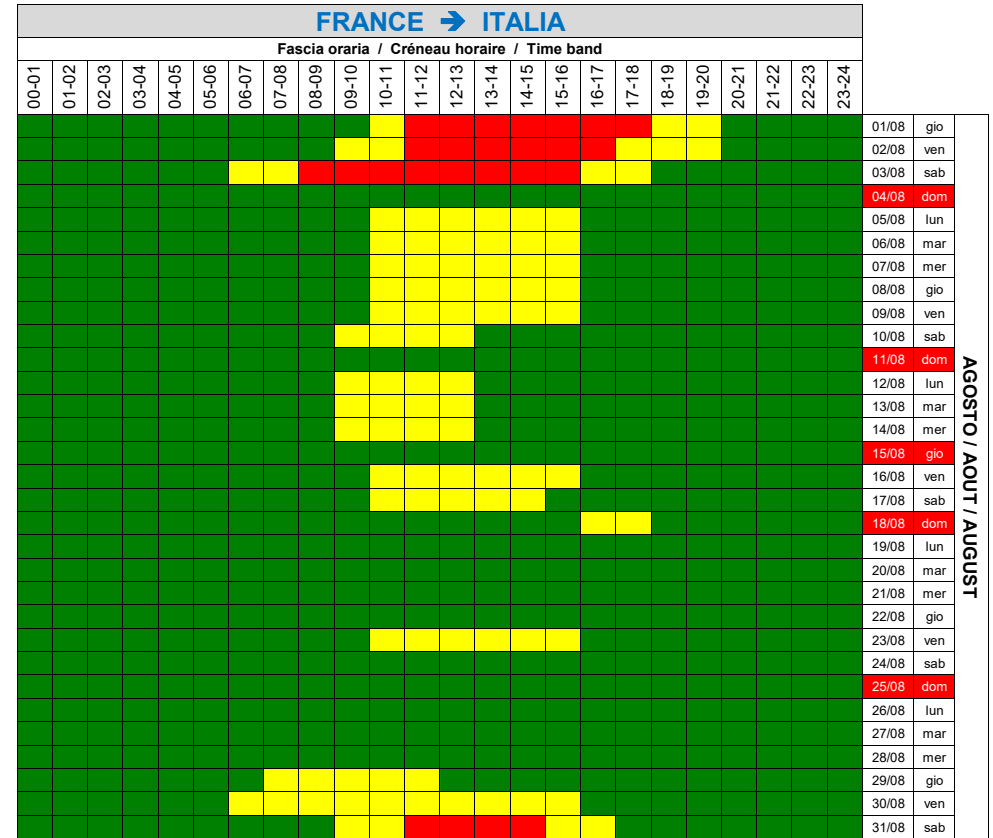

Note / Notes

Assunzione / Assopton